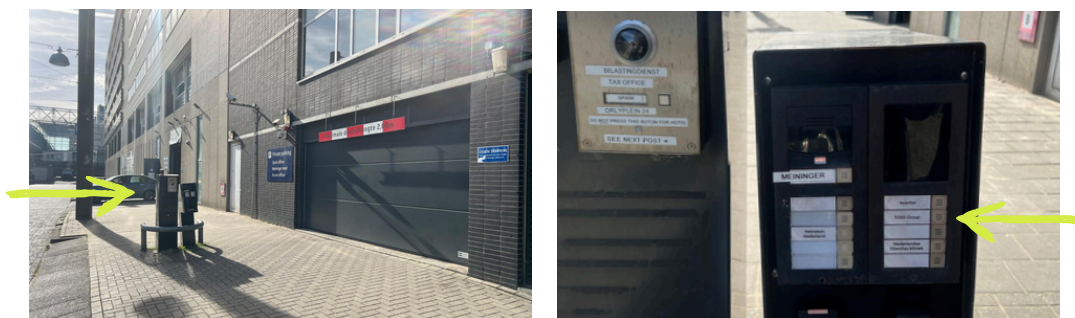

Route naar het Sterck! Loont kantoor

Kom je met de auto? Parkeer gratis in onze parkeergarage: 'Mobypark - Parking Meininger'. Vul in je navigatie het volgende adres in: [Piarcopelein 69, 1043 DW Amsterdam](#).

→ Aangekomen? Bel aan bij 'TOSS Group'.

→ Rij de garage in en sla linksaf richting de 'TOSS Group' parkeerplekken.

→ Parkeer je auto.

→ Volg de bordjes richting 'Busitel Office' om de lift te vinden. Als je naar de uitgang kijkt, is dit naar rechts.

Looproute vanaf Station Sloterdijk naar ons kantoor

Loop Station Sloterdijk uit aan de kant met de Starbucks op de hoek

Ons kantoor

Ga rechtsaf en loop ongeveer 80 meter rechtdoor.

Het kantoorpand Busitel bevindt zich aan je rechterhand.

Ga via de ingang het pand binnen.

Nadat je in het kantoorpand Busitel bent gelopen, loop je voorbij de balie door naar de lift.

Neem de lift naar de 4e verdieping, hier bevindt zich ons kantoor.

Loop de lift uit en klik op de bel, een medewerker van **Sterck! Groep** neemt het vanaf hier over en brengt je naar je afspraak.